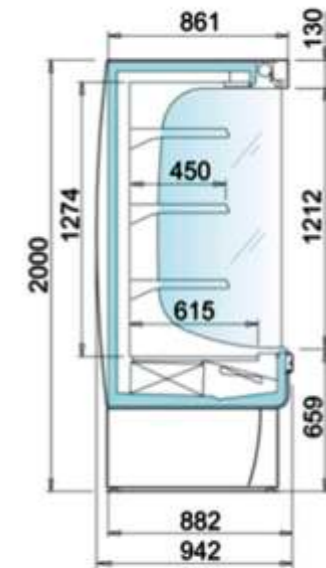

Jaipur este o vitrină frigorifică, deschisă în partea frontală, cu agregat frigorific încorporat, potrivită pentru expunerea și vânzarea cu autoservire a produselor din carne proaspătă sau a lactatelor. Dimensiunile compacte o recomandă pentru magazinele specializate, micile supermarketuri și vânzarile promoționale din supermarketuri.

The Jaipur refrigerated cabinet is a vertical, open front wall display cabinet with built-in compressor group, suitable for preservation and self service sale of cold meats and dairy products. Its compact size makes it suitable for specialised shops, small supermarkets and promotional sales in supermarkets.

Jaipur	Lungime fără laterale	Suprafața de expunere	Temperatura de exercițiu	Puterea frigorifică	Greutatea netă
	Length without ends	Horizontal display surface	Working temperature	Refrigeration power	Weight
	mm	dm ²	°C	W	Kg
1250	1250	245	0°C/+4°C	2360	242
1875	1875	368		2998	373
2500	2500	490		4720	484
3750	3750	455		5996	746