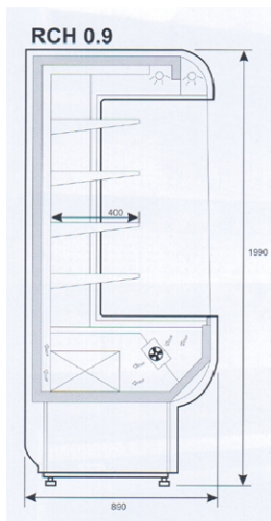

SILDOR

VITRINE FRIGORIFICE VERTICALE

RCH

Produse

COD	Nume	Lungime (incluse partile laterale) [mm]	Greutate `kg	Capacitate [dm ³]	Zona de racire pe raft [m ²]
-----	------	---	--------------	-------------------------------	--