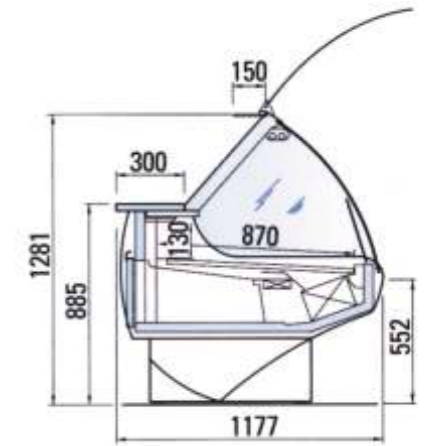

Aspen 2 uce

Aspen 2 uce	Lungime fără laterale	Suprafața de expunere	Temperatura de exercițiu	Volumul util vitrină	Volumul util rezervă	Puterea frigorifică	Greutatea netă
	Length without ends	Horizontal display surface	Working temperature	Net volume display surface	Net volume storage	Refrigeration power	Weight
	mm	dm ²	°C	dm ³	dm ³	W	Kg
1250	1250	108	0°C/+4°C	140	125	406	223
1875	1875	163		210	190	608	296
2500	2500	217		280	320	812	365
3750	3750	326		420	380	1216	495

O linie completă de vitrine pentru expunerea unor produse precum brânzeturile, mezelurile sau carnea proaspătă. Având un design armonios și ergonomic, vitrina Aspen 2 uce oferă o vizibilitate excelentă a produselor expuse, precum și ușurință maximă în utilizare datorită gamei bogate de accesorii. Geamul său curbat se deschide în sus, permițând o curățare ușoară a vitrinei. Multitudinea de combinații și numărul mare de module disponibile, fac posibilă utilizarea magazinelor mici și medii cu o considerabilă flexibilitate. Vitrina are agregat frigorific încorporat, iar sistemul de refrigerare ventilat asigură un nivel optim de performanță atât în interiorul spațiului de expunere, cât și în rezerva de depozitare.

A complete line of display cabinets for storage and sale of dairy products, salami, cold pork meat and other meats. Harmonious and ergonomic in design Aspen 2 uce provides excellent visibility of the displayed products and maximum ease of use thanks to its range of accessories. Its curved glass lifts upward, allowing it to be easily cleaned. The many solution and high number of modules available, make it possible to furnish small and medium stores with extreme flexibility. The display cabinet is designed to operate with built-in condensing unit (Aspen 2 + uce). The ventilated refrigeration ensures the optimum performance both of the display basin and of the storage in the bottom.