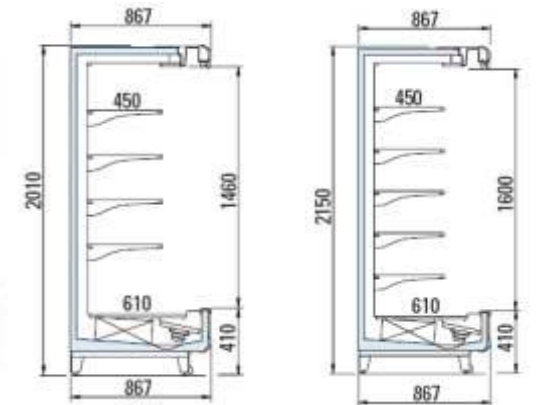

Goa este o vitrină deschisă în partea frontală și funcționează cu agregat frigorific extern.

Este potrivită pentru expunerea și vânzarea cu autoservire a produselor din carne proaspătă sau a lactatelor.

Înălțimile disponibile sunt: 2000 mm și 2160 mm.

The Goa cabinet is the ideal solution for medium stores or supermarkets. It ensures a high filling capacity with reduced dimensions.

Th simple design and careful attention to details make this cabinet very interesting even for the most demanding customers.

Goa is a vertical wall cabinet open at the front, prearranged for food products with a remote condensing unit.

It is suitable for preserving and self-service sales of deli meats or milk products. Available heights are: 2000 mm and 2160 mm.

Goa	Lungime fără laterale	Suprafața de expunere	Temperatura de exercițiu	Puterea frigorifică	Greutatea netă
	Length without ends	Horizontal display surface	Working temperature	Refrigeration power	Weight
	mm	dm ²	°C	W	Kg
H 200	1250	180	0°C/+4°C	2360	216
	1875	270		2998	271
	2500	370		4720	432
	3750	550		5996	542
H 216	1250	194	0°C/+4°C	2360	227
	1875	292		2998	293
	2500	398		4720	454
	3750	594		5996	586